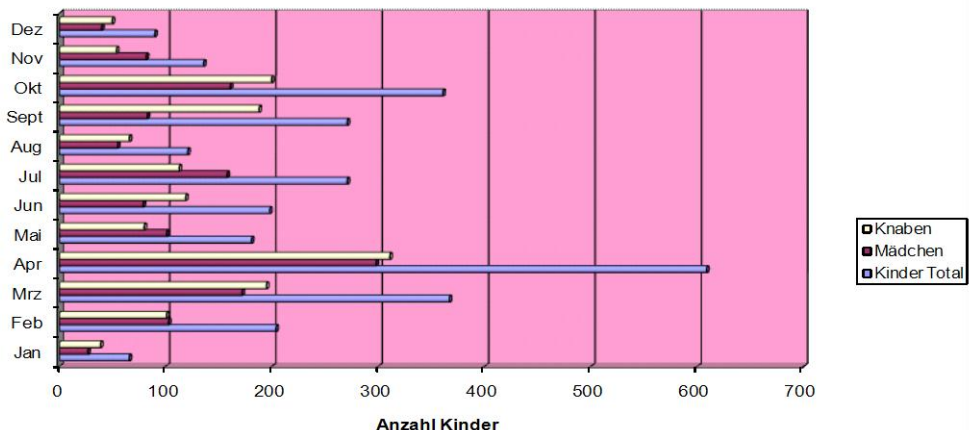

Der Robi macht Sinn

Ja wirklich, unser Robi macht Sinn!! Man kann so vieles erleben. Malen, backen, bauen, hüpfen, „sändele“, lachen, streiten, versöhnen. Die Kinder kommen sehr gerne auf den Platz. Dies belegen die Zahlen: Im 2009 verbrachten durchschnittlich 230 Kinder ihre Freizeit auf dem Robi. An Spitzentagen in den Ferien sind bis zu 45 Kinder (mit Mittagessen) bei Nicole. Auch in diesem Jahr haben wir ein abwechslungsreiches Programm zusammen-gestellt. Schärfen Sie Ihre Sinne und seien Sie offen für alles was kommt. Ein Eintrag in unserem Gästebuch (www.robiplatz.ch) freut uns.

Ich wünsche uns allen ein tolles Robifest.

Nicole Fornasiero Keller

Die AKF (Arbeitsgruppe Kinderspielplätze Frenkendorf) bedankt sich herzlich bei den Sponsoren, Inserentinnen und Inserenten für deren Unterstützung. Wir freuen uns, wenn Sie unsere Sponsoren bei Ihren nächsten Einkäufen berücksichtigen. Danke

Statistik 2009