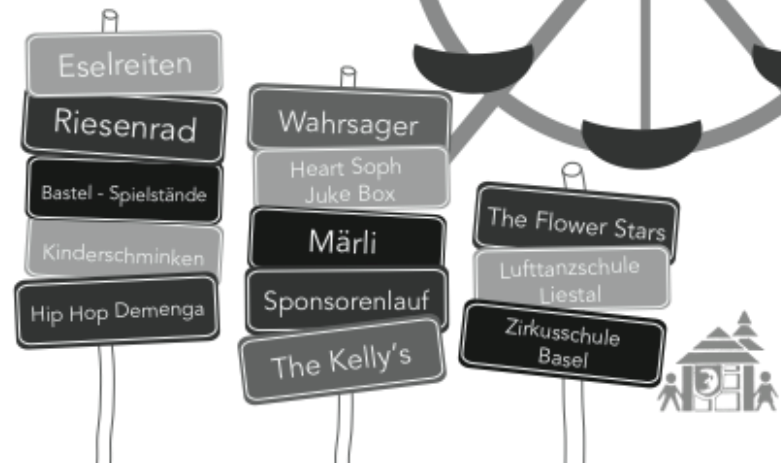

ROBI FEST 11. JUNI 2016

auf dem Robiplatz Frenkendorf von 12-23h

JAHRMARKT

18:30 The Phenix (RML - Hit Band)
20:00 Blue Carpet
ab 19:00h Kinderdisco

ROBI FEST 11. JUNI 2016

auf dem Robiplatz Frenkendorf von 12-23h

JAHRMARKT

18:30 The Phenix (RML - Hit Band)
20:00 Blue Carpet
ab 19:00h Kinderdisco

Festprogramm Samstag 11.Juni 2016

12.00 Uhr	Festbeginn	Robiplatz
12.00 bis 18.00 Uhr	Bastel- und Spielstände	Festgelände
13.30 Uhr	Heart Soph Juke Box	Showbühne
14.15 Uhr	Alexandra erzählt Märchen	Märchenzelt
14.40 Uhr	Lufttanzschule	Showbühne
14.50 Uhr	The Kellis	Showbühne
15.00 Uhr	Zirkusschule Basel	Showbühne
15.15 Uhr	Hip Hop Demenga	Showbühne
15.30 Uhr	Alexandra erzählt Märchen	Märchenzelt
16.00 Uhr	Anmeldung Sponsorenlauf	Showbühne
16.30 bis 17.00 Uhr	Sponsorenlauf	Robiplatz
17.15 Uhr	The Flower Stars	Showbühne
17.30 Uhr	The Kellis	Showbühne
18.30 Uhr	The Phenix (RLM-Hit Band)	Showbühne
19.00 Uhr	Kinderdisco mit Animation	Robihaus
20.00 Uhr	Blue Carpet (RLM)	Showbühne
23.00 Uhr	Ende des Festes	Robiplatz

Festprogramm Samstag 11.Juni 2016

12.00 Uhr	Festbeginn	Robiplatz
12.00 bis 18.00 Uhr	Bastel- und Spielstände	Festgelände
13.30 Uhr	Heart Soph Juke Box	Showbühne
14.15 Uhr	Alexandra erzählt Märchen	Märchenzelt
14.40 Uhr	Lufttanzschule	Showbühne
14.50 Uhr	The Kellis	Showbühne
15.00 Uhr	Zirkusschule Basel	Showbühne
15.15 Uhr	Hip Hop Demenga	Showbühne
15.30 Uhr	Alexandra erzählt Märchen	Märchenzelt
16.00 Uhr	Anmeldung Sponsorenlauf	Showbühne
16.30 bis 17.00 Uhr	Sponsorenlauf	Robiplatz
17.15 Uhr	The Flower Stars	Showbühne
17.30 Uhr	The Kellis	Showbühne
18.30 Uhr	The Phenix (RLM-Hit Band)	Showbühne
19.00 Uhr	Kinderdisco mit Animation	Robihaus
20.00 Uhr	Blue Carpet (RLM)	Showbühne
23.00 Uhr	Ende des Festes	Robiplatz