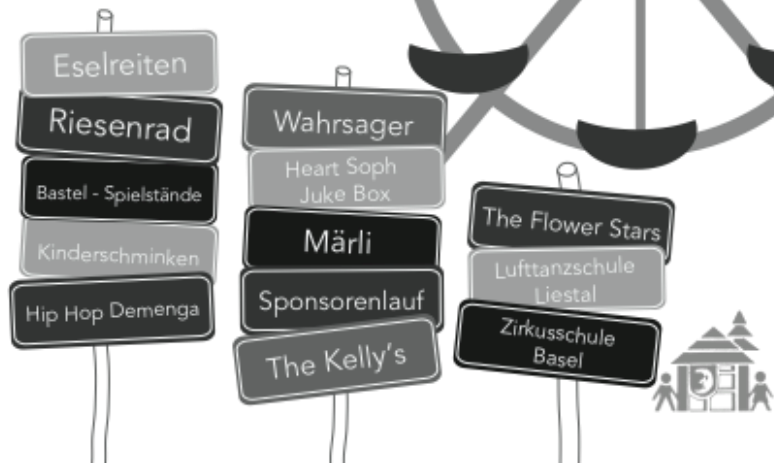

ROBI FEST 11. JUNI 2016

auf dem Robiplatz Frenkendorf von 12-23h

JAHRMARKT

18:30 The Phenix (RML - Hit Band)
20:00 Blue Carpet
ab 19:00h Kinderdisco

ROBI FEST 11. JUNI 2016

auf dem Robiplatz Frenkendorf von 12-23h

JAHRMARKT

18:30 The Phenix (RML - Hit Band)
20:00 Blue Carpet
ab 19:00h Kinderdisco

Festprogramm Samstag 11.Juni 2016

12.00 Uhr	Festbeginn	Robiplatz
12.00 bis 18.00 Uhr	Bastel- und Spielstände	Festgelände
13.30 Uhr	Heart Soph Juke Box	Showbühne
14.15 Uhr	Alexandra erzählt Märchen	Märchenzelt
14.40 Uhr	Lufttanzschule	Showbühne
14.50 Uhr	The Kellis	Showbühne
15.00 Uhr	Zirkusschule Basel	Showbühne
15.15 Uhr	Hip Hop Demenga	Showbühne
15.30 Uhr	Alexandra erzählt Märchen	Märchenzelt
16.00 Uhr	Anmeldung Sponsorenlauf	Showbühne
16.30 bis 17.00 Uhr	Sponsorenlauf	Robiplatz
17.15 Uhr	The Flower Stars	Showbühne
17.30 Uhr	The Kellis	Showbühne
18.30 Uhr	The Phenix (RLM-Hit Band)	Showbühne
19.00 Uhr	Kinderdisco mit Animation	Robihaus
20.00 Uhr	Blue Carpet (RLM)	Showbühne
23.00 Uhr	Ende des Festes	Robiplatz

Festprogramm Samstag 11.Juni 2016

12.00 Uhr	Festbeginn	Robiplatz
12.00 bis 18.00 Uhr	Bastel- und Spielstände	Festgelände
13.30 Uhr	Heart Soph Juke Box	Showbühne
14.15 Uhr	Alexandra erzählt Märchen	Märchenzelt
14.40 Uhr	Lufttanzschule	Showbühne
14.50 Uhr	The Kellis	Showbühne
15.00 Uhr	Zirkusschule Basel	Showbühne
15.15 Uhr	Hip Hop Demenga	Showbühne
15.30 Uhr	Alexandra erzählt Märchen	Märchenzelt
16.00 Uhr	Anmeldung Sponsorenlauf	Showbühne
16.30 bis 17.00 Uhr	Sponsorenlauf	Robiplatz
17.15 Uhr	The Flower Stars	Showbühne
17.30 Uhr	The Kellis	Showbühne
18.30 Uhr	The Phenix (RLM-Hit Band)	Showbühne
19.00 Uhr	Kinderdisco mit Animation	Robihaus
20.00 Uhr	Blue Carpet (RLM)	Showbühne
23.00 Uhr	Ende des Festes	Robiplatz